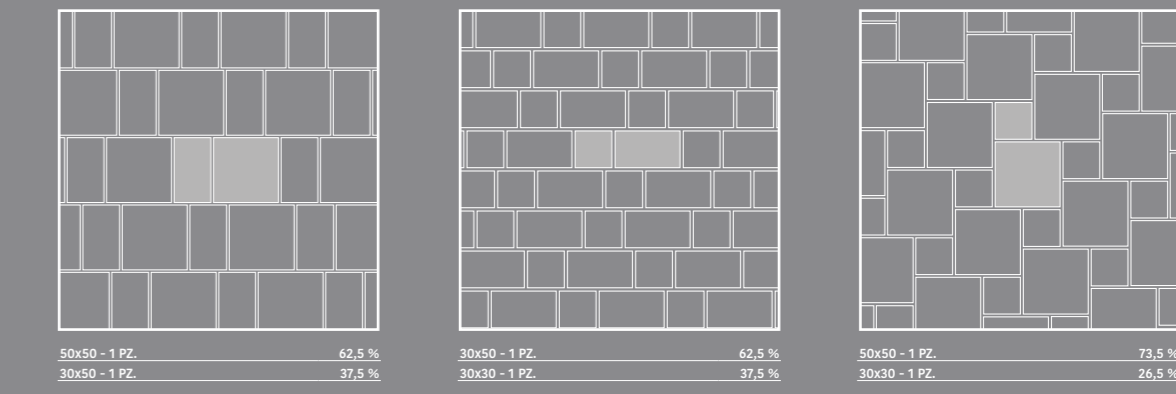

decori · decors · décors
Dekore · decoraciones · декоры

mosaico 30x30 · 12"x12" | 11 pz

pietra antica **AVORIO**
pietra antica **BEIGE**
pietra antica **GRIGIO**

pezzi speciali · special pieces · pièces spéciales
Formteile · piezas especiales · нестандартные детали

battiscopa 7x50 · 3"x20" | 20 pz

pietra antica **AVORIO**
pietra antica **BEIGE**
pietra antica **GRIGIO**

tabella imballi · packing · emballages · Verpackung · tabla de embalajes · таблица вариантов упаковки

	📦	pz/box	m²/box	kg/m²	box/plt	m²/plt	kg/plt
30x30 / 30x30 grip	9	12	1,08	17,50	48	51,84	932
30x50 / 30x50 grip	9	7	1,05	17,50	44	46,20	834
50x50 / 50x50 grip	9	5	1,25	17,50	27	33,75	616
30x30 mosaico	9	11	1,00	17,50	30	30,00	550