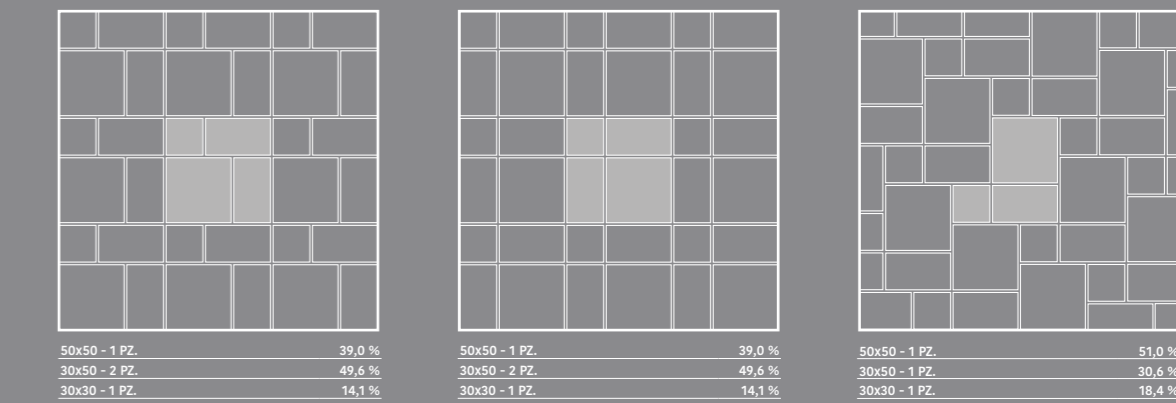

decori · decors · décors
Dekore · decoraciones · декоры

mosaico 30x30 · 12"x12" | 11 pz

pietra antica **AVORIO**
pietra antica **BEIGE**
pietra antica **GRIGIO**

pezzi speciali · special pieces · pièces spéciales
Formteile · piezas especiales · нестандартные детали

battiscopa 7x50 · 3"x20" | 20 pz

pietra antica **AVORIO**
pietra antica **BEIGE**
pietra antica **GRIGIO**

tabella imballi · packing · emballages · Verpackung · tabla de embalajes · таблица вариантов упаковки

	📦	pz/box	m²/box	kg/m²	box/plt	m²/plt	kg/plt
30x30 / 30x30 grip	9	12	1,08	17,50	48	51,84	932
30x50 / 30x50 grip	9	7	1,05	17,50	44	46,20	834
50x50 / 50x50 grip	9	5	1,25	17,50	27	33,75	616
30x30 mosaico	9	11	1,00	17,50	30	30,00	550