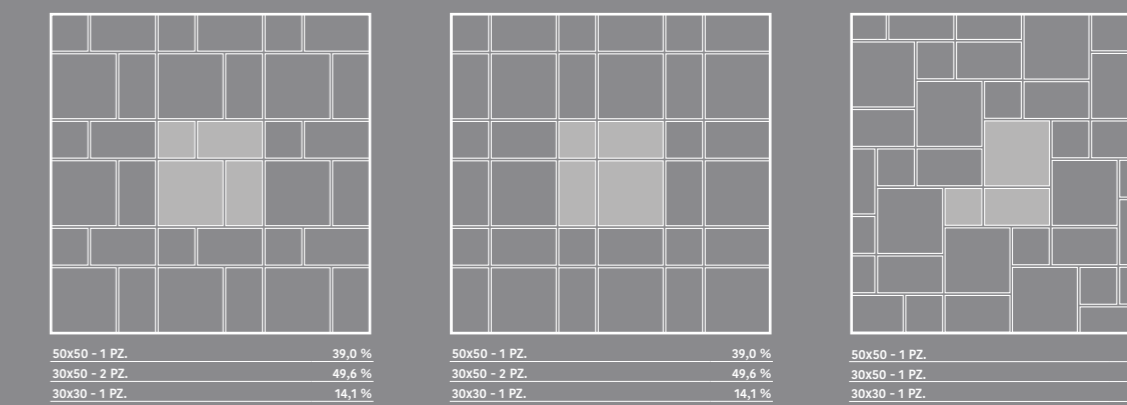

modularità prevista con fuga di 5 mm nell'ambito dello stesso calibro.
modular laying with a 5 mm joint within the same size.
pose modulaire prévue pour un joint de 5 mm, même calibre pour tous les formats posés.
modulierte verlegung mit 5 mm fuge in rahmen der gleichen formatabmessungen.
modularidad prevista con junta de colocación de 5 mm con el mismo calibre.
в модульной укладке предусмотрена величина открытого шва 5 мм при использовании плиток одного калибра.

decori . decors . décors
Dekore . decoraciones . декоры

pietra antica **AVORIO**
pietra antica **BEIGE**
pietra antica **COTTO**
pietra antica **GRIGIO**

pezzi speciali . special pieces . pièces spéciales
Formteile . piezas especiales . нестандартные детали

pietra antica **AVORIO**
pietra antica **BEIGE**
pietra antica **COTTO**
pietra antica **GRIGIO**

tabella imballi . packing . emballages . Verpackung . tabla de embalajes . таблица вариантов упаковок

	📦	pz/box	m²/box	kg/m²	box/plt	m²/plt	kg/plt
30x30 / 30x30 grip	9	12	1,08	17,50	48	51,84	932
30x50 / 30x50 grip	9	7	1,05	17,50	44	46,20	834
50x50 / 50x50 grip	9	5	1,25	17,50	27	33,75	616
30x30 mosaico	9	11	1,00	17,50	30	30,00	550

SINTESI
CERAMICA ITALIANA