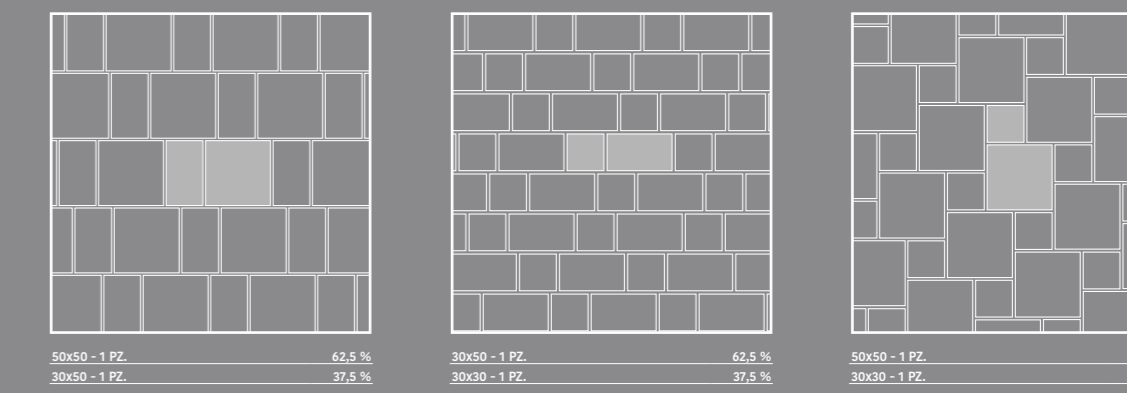

modularità prevista con fuga di 5 mm nell'ambito dello stesso calibro.
modular laying with a 5 mm joint within the same size.
pose modulaire prévue pour un joint de 5 mm, même calibre pour tous les formats posés.
modulierte verlegung mit 5 mm fuge in rahmen der gleichen formatabmessungen.
modularidad prevista con junta de colocación de 5 mm con el mismo calibre.
в модульной укладке предусмотрена величина открытого шва 5 мм при использовании плиток одного калибра.

decori . decors . décors
Dekore . decoraciones . декоры

pietra antica **AVORIO**
pietra antica **BEIGE**
pietra antica **COTTO**
pietra antica **GRIGIO**

pezzi speciali . special pieces . pièces spéciales
Formteile . piezas especiales . нестандартные детали

pietra antica **AVORIO**
pietra antica **BEIGE**
pietra antica **COTTO**
pietra antica **GRIGIO**

tabella imballi . packing . emballages . Verpackung . tabla de embalajes . таблица вариантов упаковок

	📦	pz/box	m²/box	kg/m²	box/plt	m²/plt	kg/plt
30x30 / 30x30 grip	9	12	1,08	17,50	48	51,84	932
30x50 / 30x50 grip	9	7	1,05	17,50	44	46,20	834
50x50 / 50x50 grip	9	5	1,25	17,50	27	33,75	616
30x30 mosaico	9	11	1,00	17,50	30	30,00	550

SINTESI
CERAMICA ITALIANA