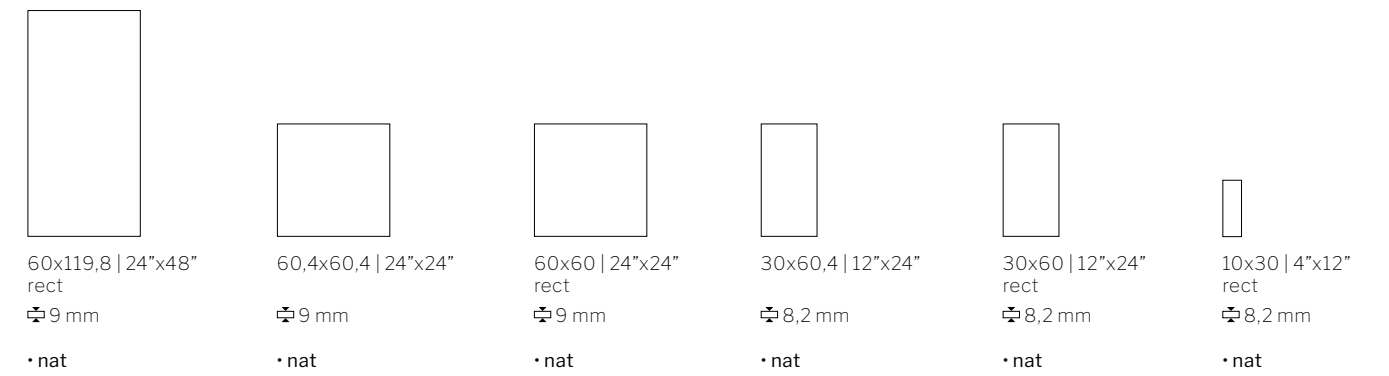

SURFACES / IN

SIZES