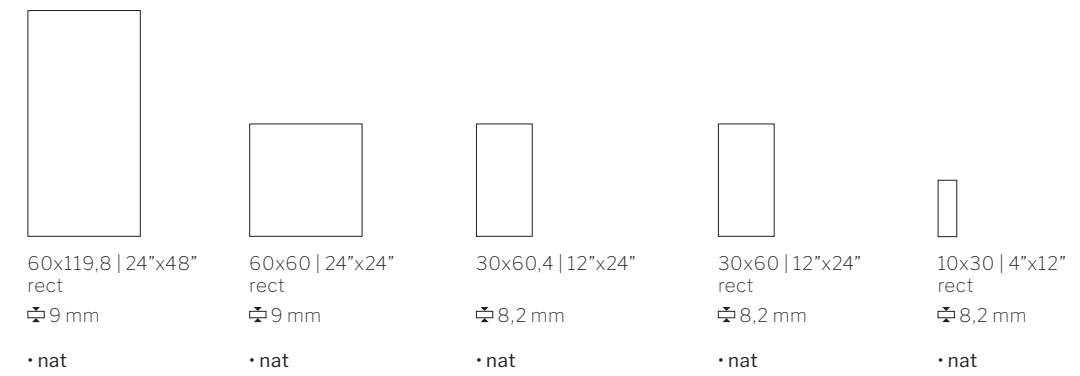

SURFACES / IN

SIZES