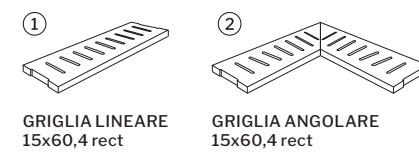

120,8x120,8 | 48"x48"
rect
⌀ 20 mm

• 20 mm R11C
greige, perla
TWENTY

60,4x120,8 | 24"x48"
rect
⌀ 20 mm

• 20 mm R11C
greige, perla
TWENTY

60,4x60,4 | 24"x24"
rect
⌀ 20 mm

• 20 mm R11C
fumo, greige, perla, sabbia
• HP 20 mm R11C
greige, perla, sabbia
TWENTY

surface detail

evoque sabbia 60,4x60,4 rect 20mm

evoque sabbia 60,4x60,4 rect 20mm

evoque perla

SIZES	SURFACES
120,8x120,8 48"x48" rect	20 mm R11C Ⓢ
60,4x120,8 24"x48" rect	20 mm R11C Ⓢ
60,4x60,4 24"x24" rect	20 mm R11C Ⓢ
60,4x60,4 24"x24" rect	HP* 20 mm R11C Ⓢ

evoque greige

SIZES	SURFACES
120,8x120,8 48"x48" rect	20 mm R11C Ⓢ
60,4x120,8 24"x48" rect	20 mm R11C Ⓢ
60,4x60,4 24"x24" rect	20 mm R11C Ⓢ
60,4x60,4 24"x24" rect	HP* 20 mm R11C Ⓢ

evoque sabbia

SIZES	SURFACES
60,4x60,4 24"x24" rect	20 mm R11C Ⓢ
60,4x60,4 24"x24" rect	HP* 20 mm R11C Ⓢ