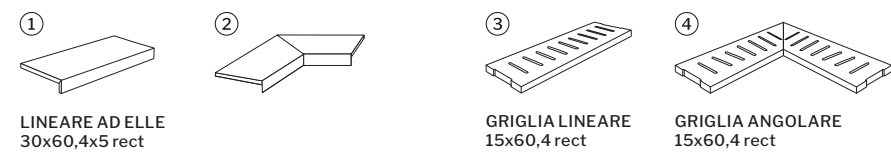

120,8x120,8 | 48"x48"
rect
⌀ 20 mm

• 20 mm R11C
greige, perla
TWENTY

60,4x120,8 | 24"x48"
rect
⌀ 20 mm

• 20 mm R11C
greige, perla
TWENTY

60,4x60,4 | 24"x24"
rect
⌀ 20 mm

• 20 mm R11C
fumo, greige, perla, sabbia
• HP 20 mm R11C
greige, perla, sabbia
TWENTY

surface detail

evoque sabbia 60,4x60,4 rect 20mm

evoque sabbia 60,4x60,4 rect 20mm

evoque perla

SIZES	SURFACES
120,8x120,8 48"x48" rect	20 mm R11C Ⓢ
60,4x120,8 24"x48" rect	20 mm R11C Ⓢ
60,4x60,4 24"x24" rect	20 mm R11C Ⓢ
60,4x60,4 24"x24" rect	HP* 20 mm R11C Ⓢ

evoque greige

SIZES	SURFACES
120,8x120,8 48"x48" rect	20 mm R11C Ⓢ
60,4x120,8 24"x48" rect	20 mm R11C Ⓢ
60,4x60,4 24"x24" rect	20 mm R11C Ⓢ
60,4x60,4 24"x24" rect	HP* 20 mm R11C Ⓢ

evoque sabbia

SIZES	SURFACES
60,4x60,4 24"x24" rect	20 mm R11C Ⓢ
60,4x60,4 24"x24" rect	HP* 20 mm R11C Ⓢ