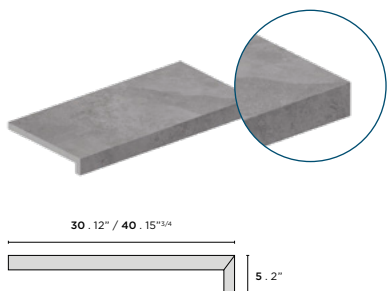

GRADONE COSTA RETTA LINEARE**

GRADONE COSTA RETTA ANGOLO DX

GRADONE COSTA RETTA ANGOLO SX

GRADONE COSTA RETTA
ANGOLARE ESTERNO

GRADONE COSTA RETTA
ANGOLARE INTERNO

PEZZI SPECIALI

SPECIAL PIECES . PIECES SPECIALES . FORMTEILE . PIEZAS ESPECIALES

ELEMENTI A ELLE

LINEARE AD ELLE **

ELLE ANGOLO DX

ELLE ANGOLO SX

RET 30x60,4x5 . 12"x24"x2"
RET 30x90,4x5 . 12"x36"x2"
RET 30x120,8x5 * . 12"x48"x2"
RET 40x80x5 . 15^{3/4}"x31^{1/2}"x2"

ELLE ANGOLARE ESTERNO