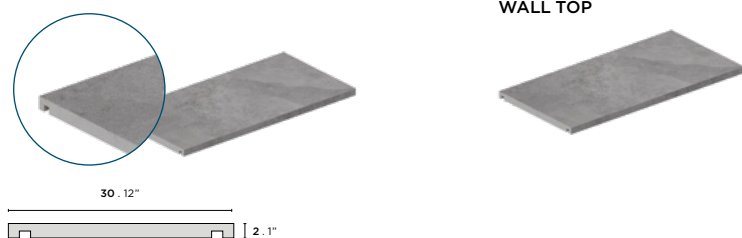

PEZZI SPECIALI

SPECIAL PIECES . PIECES SPECIALES . FORMTEILE . PIEZAS ESPECIALES

WALL TOP

RET 30x60,4x2 . 12"x24"x1"

PEZZI SPECIALI DISPONIBILI SU RICHIESTA IN TUTTI I COLORI DELLA GAMMA TWENTY
 SPECIAL PIECES AVAILABLE ON REQUEST IN ALL COLOURS IN THE RANGE TWENTY
 PIÈCES SPÉCIALES DISPONIBLES SUR DEMANDE ET PROPOSÉES DANS TOUS LES COULEURS DE LA GAMME TWENTY
 AUF ANFRAGE IN SÄMTLICHEN FARBEN DER REIHE TWENTY VERFÜGBAREN SPEZIALSTÜCKE
 PIEZAS ESPECIALES DISPONIBLES BAJO PEDIDO EN TODOS LOS COLORES DE LA GAMA TWENTY