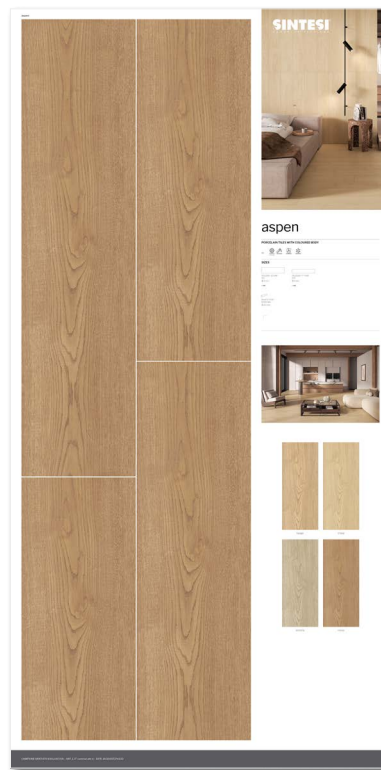

CA00016327
f.to 100x200 cm
ASPEN 30119 NOCE RECT

VARIANTI GRAFICHE

CA00016326
f.to 100x200 cm
ASPEN 20119 BEIGE RECT

CA00016328
f.to 100x200 cm
ASPEN 20119 MIELE RECT

CA00016329
f.to 100x200 cm
ASPEN 20119 TORTORA RECT

ASPEN

CA00016330
f.to 100x200 cm
ASPEN mod 2ns