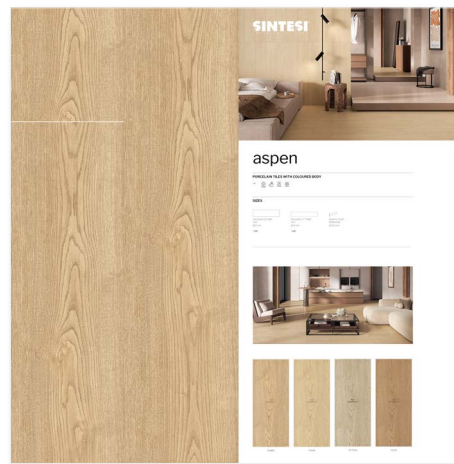

Sinottico 120x120

CA00016364
f.to 120x120 cm
ASPEN 20119 BEIGE RECT

VARIANTI GRAFICHE

CA00016365
f.to 120x120 cm
ASPEN 20119 MIELE RECT

CA00016366
f.to 120x120 cm
ASPEN 20119 TORTORA RECT

CA00016367
f.to 120x120 cm
ASPEN 20119 NOCE RECT