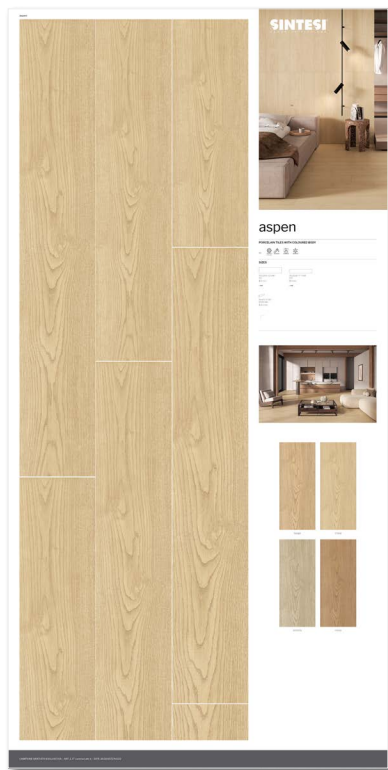

Catalogo di linea

Folder 3 ante

CA00015802
f.to 17x30 cm

[View catalogue](#)

CA00016384
f.to 22,5x30 cm

espositore esemplificativo

Espositore 4 incavi

CA00016380

dimensioni L 60 x P 52 x H 155 cm

N. 4 pannelli

20x119,8 - 30x119,8 \pm 10 mm

20119 - 30119 BEIGE RECT

20119 - 30119 MIELE RECT

20119 - 30119 TORTORA RECT

20119 - 30119 NOCE RECT

Sinottico 100X200