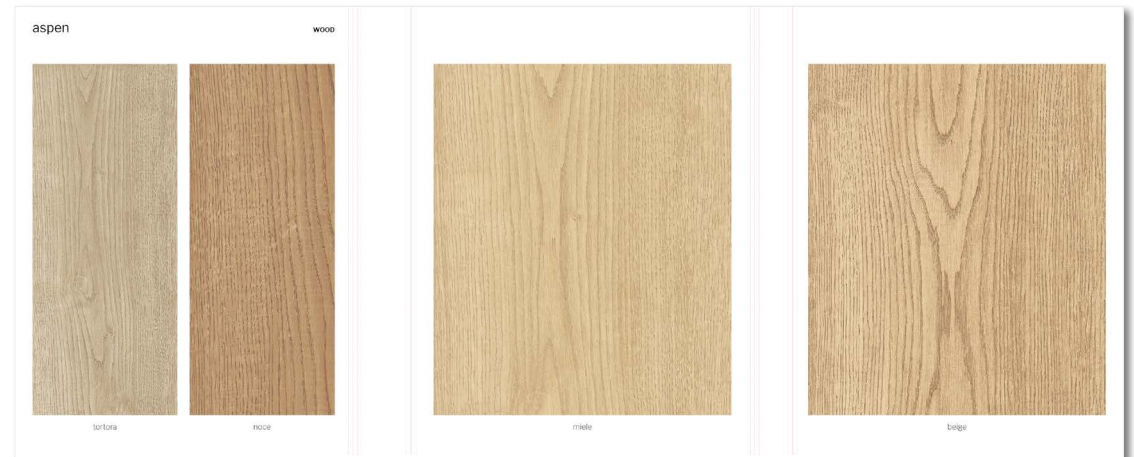

Catalogo di linea

Folder 3 ante

CA00015802
f.to 17x30 cm

[View catalogue](#)

CA00016384
f.to 22,5x30 cm

espositore esemplificativo

Espositore 4 incavi

CA00016380