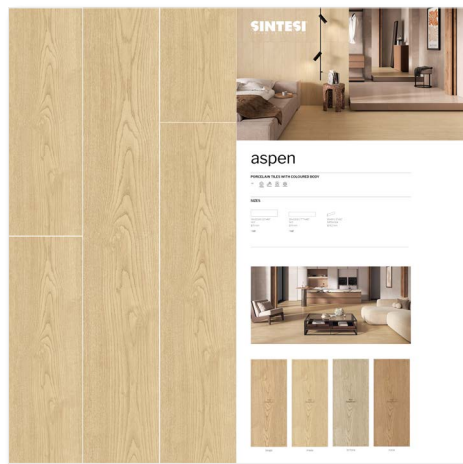

Sinottico 120x120

CA00016364
f.to 120x120 cm
ASPEN 20119 BEIGE RECT

VARIANTI GRAFICHE

CA00016365
f.to 120x120 cm
ASPEN 20119 MIELE RECT

CA00016366
f.to 120x120 cm
ASPEN 20119 TORTORA RECT

CA00016367
f.to 120x120 cm
ASPEN 20119 NOCE RECT