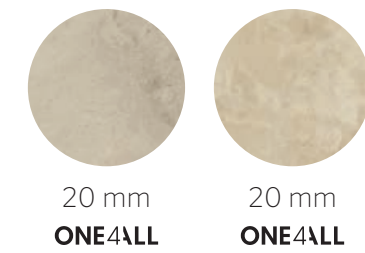

# SINTESI

TWENTY 2026

lythos aurea sabbia 60x119,8 rect PRO - sabbia 60x119,8 rect PRO  
 linea dec sabbia 60x119,8 rect PRO

PORCELAIN TILES WITH COLOURED BODY

R11 20 mm C 20 mm V2      
 < 175 mm<sup>3</sup>

COLOURS

SURFACES / OUTDOOR 

SIZES

120,8x120,8 | 48"x48"  
 rect  
 ⌀ 20 mm

• 20 mm R11C   
 lythos beige, sabbia

60,4x120,8 | 24"x48"  
 rect  
 ⌀ 20 mm

• 20 mm R11C   
 lythos beige, sabbia,  
 aurea beige, aurea sabbia

surface detail

lythos sabbia

SIZES	SURFACES
120,8x120,8   48"x48" rect	20mm R11C Ⓢ
60,4x120,8   24"x48" rect	20mm R11C Ⓢ

lythos aurea sabbia

SIZES	SURFACES
60,4x120,8   24"x48" rect	20mm R11C Ⓢ

lythos beige

SIZES	SURFACES
120,8x120,8   48"x48" rect	20mm R11C Ⓢ
60,4x120,8   24"x48" rect	20mm R11C Ⓢ

lythos aurea beige

SIZES	SURFACES
60,4x120,8   24"x48" rect	20mm R11C Ⓢ

SIZES	COLOURS	✚ mm	pcs/box	sqm/box	kg/sqm	box/plt	sqm/plt	kg/plt
120,8X120,8   48"X48" rect 20mm	● ●	20	1	1,46	47,50	18	26,28	1273
60,4x120,8   24"x48" rect 20 mm Ⓢ	● ●	20	1	0,73	44,00	30	21,90	989