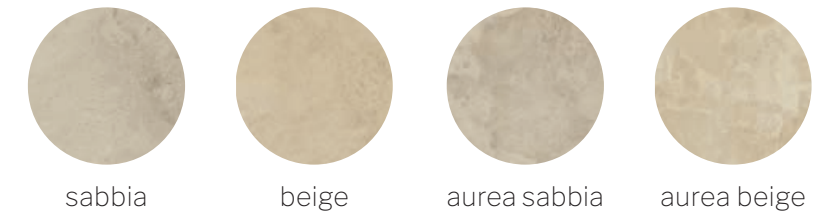

# SINTESI

TWENTY 2026

lythos aurea sabbia 60x119,8 rect PRO - sabbia 60x119,8 rect PRO  
 linea dec sabbia 60x119,8 rect PRO

PORCELAIN TILES WITH COLOURED BODY

R11 20 mm C 20 mm V2      
 < 175 mm<sup>3</sup>

COLOURS

SURFACES / OUTDOOR 

SIZES

120,8x120,8 | 48"x48"  
 rect  
 ⌀ 20 mm

• 20 mm R11C   
 lythos beige, sabbia

60,4x120,8 | 24"x48"  
 rect  
 ⌀ 20 mm

• 20 mm R11C   
 lythos beige, sabbia,  
 aurea beige, aurea sabbia

surface detail

lythos sabbia

SIZES	SURFACES
120,8x120,8   48"x48" rect	20mm R11C Ⓢ
60,4x120,8   24"x48" rect	20mm R11C Ⓢ

lythos aurea sabbia

SIZES	SURFACES
60,4x120,8   24"x48" rect	20mm R11C Ⓢ

lythos beige